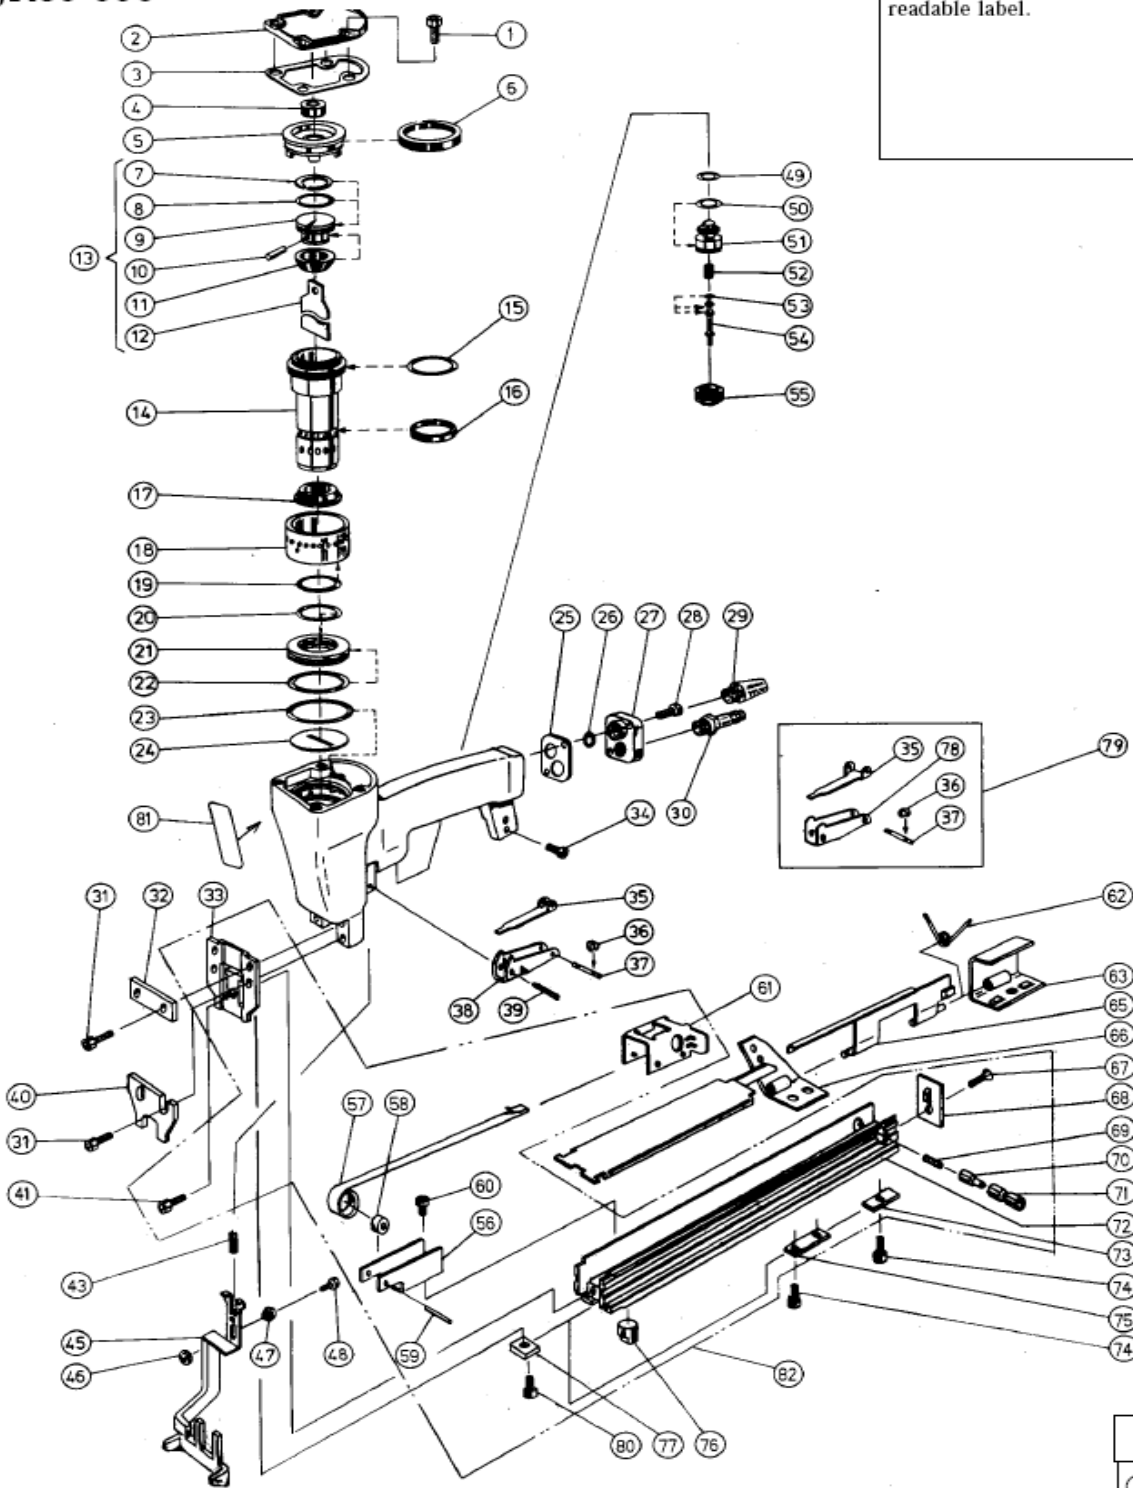

JK35-590

When the text becomes difficult to read, stick on a new warning lable (nr 110715) where indicated. The tool may not be used without readable label.

81

Spare parts list JK35-590
Drawing 118773

Pos Ref Pos Ref No.	Detalj Part Artikel Référence No.	Benämning	Description	Bezeichnung	Designation	Antal Qty	Ann. Notes
	143049	O-ring sats	O-ring kit	O-ringsatz	Jeu d'Orings	1	
	143069	Reparationsats	Repair kit	Repartursatz	Jeu de rechange	1	
1	946657	Skruv	Screw	Schraube	Vis	4	
2	139486	Topplöck	Cap	Platte	Chapeau	1	
3	148034	Packning	Gasket	Dichtung	Garniture inférieure	1	
4	148047	Kompressionsbricka	Compression Washer	Druckscheibe	Rondelle de compr.	1	
5	132322	Lock för cyl.foder	Cylinder cap	Zylinderkappe	Chapeau de cylindre	1	
6	148040	Tätningssring	Seal	Ring	Garniture	1	
7	972110	Glidring	Glide ring	Gleitring	Bague	2	
8	972119	O-ring	O-ring	O-ring	Joint torique	2	
9	191143	Kolv	Piston	Kolben	Piston	1	
10	145117	Drivhållarpinne	Driver pin	Stift	Axe d'enfonceur	1	
11	149088	Kolvdämpare övre	Upper bumper	Bodenplatte	Butée	1	
12	164116	Drivare	Driver blade	Stößelblech	Lame d'enfonceur	1	
13	134266	Kolv kompl. m. driv.	Piston with driver	Kolben kpl	Piston enf. compl.	1	
14	190159	Cylinderfoder	Cylinder	Zylinder	Cylindre	1	
15	972115	O-ring	O-ring	O-ring	Joint torique	1	
16	148035	Tät.ring backventil	Seal for back valve	Ventilring	Garniture de valve	1	
17	149087	Kolvdämpare nedre	Lower bumper	Bodenplatte	Butée	1	
18	150295	Hylsa	Cage	Hülse	Cage	1	
19	972118	O-ring	O-ring	O-ring	Joint torique	1	
20	972117	"	"	"	"	1	
21	150294	Mellanring	Cylinder ring	Zylinderring	Bague centrale	1	
22	972116	O-ring	O-ring	O-ring	Joint torique	1	
23	972114	"	"	"	"	2	
24	147093	Bottenbricka	Bottom washer	Scheibe	Rondelle	1	
25	148033	Packning	Gasket	Dichtung	Garniture inférieure	1	
26	972058	O-ring	O-ring	O-ring	Joint torique	1	
27	179058	Anslutningslock	Cap	Abschlussdeck	Couvercle	1	
28	946512	Skruv	Screw	Schraube	Vis	2	
29	971003	Ljuddämpare	Sound absorber	Schalldämpfer	Silencieux	1	
30	987026	Insticksnippel	Nippel	Stecknippel	Raccord	1	
31	946699	Skruv	Screw	Schraube	Vis	4	
32	162694	Främre drivarstyrning	Front nozzle plate	Abdeckplatte	Plaque avant	1	
33	162774	Bakre drivarstyrning	Rear nozzle plate	Führungsplatte	Plaque arrière	1	
34	946511	Skruv	Screw	Schraube	Vis	2	
35	165083	Inre avtryckare	Inner trigger	Innen hebel	Intérieur détente	1	
36	951042	Spärring	Retainer	Seegerring	Frein d'axes Seeger	2	
37	145119	Pinne inre avtryckare	Pin	Stift	Goupille	1	
38	165084	Avtryckare	Trigger	Ventilhebel	Détente	1	
39	945039	Spännstift	Tension pin	Stift	Goupille de tension	1	
40	162769	Dörr	Door	Vorderplatte	Porte	1	
41	946657	Skruv	Screw	Schraube	Vis	1	
43	173126	Fjäder	Spring	Feder	Ressort	1	
45	134259	Säkerhetsbygel	Safety	Auslösesperre	Étrier de sûreté	1	
46	147090	Distansbricka	Spacer	Distanzscheibe	Rondelle d'écartement	1	
47	147089	Styrbricka	Guidance	Führungsscheibe	Dessour	1	
48	946687	Skruv	Screw	Schraube	Vis	1	
49	972030	O-ring	O-ring	O-ring	Joint torique	1	
50	972039	"	"	"	"	1	
51	191084	Ventilhylsa	Valve cage	Ventilkolben	Cage de valve	1	
52	173066	Fjäder	Spring	Ventilfeder	Ressort	1	
53	972121	O-ring	O-ring	O-ring	Joint torique	2	
54	191153	Ventilspindel	Valve stem	Ventilkolben	Cage de valve	1	
55	146102	Mutter	Nut	Mutter	Ecrou	1	
56	156946	Fjäderhus	Springhouse	Federhaus	Ressort de chargement	1	
57	174057	Frammatarfjäder	Feeder spring	Zugfeder	Ressort de poussoir	1	
58	150291	Fjädercentrum	Spring center	Federrolle	Ressort central	1	
59	145134	Axel för fjäderulle	Schaft for springroller	Stift	Aiguille	1	
60	946702	Skruv	Screw	Schraube	Vis	1	
61	161247	Frammatatare	Pusher	Kolben	Poussoir	1	
62	174058	Fjäder	Spring	Feder	Ressort	1	
63	135145	Fäste laddn.lucka	Cover holder	Endabdeckung	Support	1	
65	134194	Laddningslucka	Cover	Abdeckung	Porte de chargement	1	
66	134263	Täckplåt	Staple shield	Abdeckschiene	Protecteur en tôle	1	
67	946663	Skruv	Screw	Schraube	Vis	1	
68	160124	Frammatarstopp	Pusherstop	Klobenstopper	Arrêt de poussoir	1	
69	173052	Låsfjäder	Lock spring	Druckfeder	Ressort de blocage	1	
70	160123	Låskolv	Lock piston	Bolzen	Piston de blocage	1	
71	150311	Spärrhylsa	Lock cage	Verschlusshülse	Cage de blocage	1	
72	162775	Klammerbana	Rail	Klammerträger	Rail	1	
73	146202	Plattjämsmutter	Nut	Mutter	Ecrou	1	
74	946697	Skruv	Screw	Schraube	Vis	3	
75	146201	Plattjämsmutter	Nut	Mutter	Ecrou	1	
76	146211	Mutter	Nut	Mutter	Ecrou	1	
77	146212	Plattjämsmutter	Nut	Mutter	Ecrou	1	
78	165082	Avtryckare	Trigger	Ventilhebel	Détente	1	
79	134220	Avtryckare kompl	Trigger	Ventilhebel	Détente	1	
80	946700	Skruv	Screw	Schraube	Vis	1	
81	110174	Varningsskylt	Warning label	Sicherheitschild	Plaque de sign	1	Swedish
	110175	"	"	"	"	1	English
82	132321	Klammerbana kompl	Rail	Klammerträger	Rail	1	