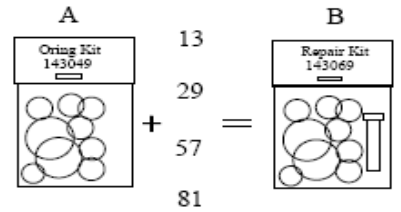

JK35-590

When the text becomes difficult to read, stick on a new warning lable (nr 110715) where indicated. The tool may not be used without readable label.

81

Spare parts list JK35-590
Drawing 118773

Pos Ref Pos Ref No.	Detalj Part Artikel Référence No.	Benämning	Description	Bezeichnung	Designation	Antal Qty	Ann. Notes
	143049	O-ring sats	O-ring kit	O-ringsatz	Jeu d'Orings	1	
	143069	Reparationsats	Repair kit	Repartursatz	Jeu de rechange	1	
1	946657	Skruv	Screw	Schraube	Vis	4	
2	139486	Topplöck	Cap	Platte	Chapeau	1	
3	148034	Packning	Gasket	Dichtung	Garniture inférieure	1	
4	148047	Kompressionsbricka	Compression Washer	Druckscheibe	Rondelle de compr.	1	
5	132322	Lock för cyl.foder	Cylinder cap	Zylinderkappe	Chapeau de cylindre	1	
6	148040	Tätningssring	Seal	Ring	Garniture	1	
7	972110	Glidring	Glide ring	Gleitring	Bague	2	
8	972119	O-ring	O-ring	O-ring	Joint torique	2	
9	191143	Kolv	Piston	Kolben	Piston	1	
10	145117	Drivhållarpinne	Driver pin	Stift	Axe d'enfonceur	1	
11	149088	Kolvdämpare övre	Upper bumper	Bodenplatte	Butée	1	
12	164116	Drivare	Driver blade	Stößelblech	Lame d'enfonceur	1	
13	134266	Kolv kompl. m. driv.	Piston with driver	Kolben kpl	Piston enf. compl.	1	
14	190159	Cylinderfoder	Cylinder	Zylinder	Cylindre	1	
15	972115	O-ring	O-ring	O-ring	Joint torique	1	
16	148035	Tät.ring backventil	Seal for back valve	Ventilring	Garniture de valve	1	
17	149087	Kolvdämpare nedre	Lower bumper	Bodenplatte	Butée	1	
18	150295	Hylsa	Cage	Hülse	Cage	1	
19	972118	O-ring	O-ring	O-ring	Joint torique	1	
20	972117	"	"	"	"	1	
21	150294	Mellanring	Cylinder ring	Zylinderring	Bague centrale	1	
22	972116	O-ring	O-ring	O-ring	Joint torique	1	
23	972114	"	"	"	"	2	
24	147093	Bottenbricka	Bottom washer	Scheibe	Rondelle	1	
25	148033	Packning	Gasket	Dichtung	Garniture inférieure	1	
26	972058	O-ring	O-ring	O-ring	Joint torique	1	
27	179058	Anslutningslock	Cap	Abschlussdeck	Couvercle	1	
28	946512	Skruv	Screw	Schraube	Vis	2	
29	971003	Ljuddämpare	Sound absorber	Schalldämpfer	Silencieux	1	
30	987026	Insticksnippel	Nippel	Stecknippel	Raccord	1	
31	946699	Skruv	Screw	Schraube	Vis	4	
32	162694	Främre drivarstyrning	Front nozzle plate	Abdeckplatte	Plaque avant	1	
33	162774	Bakre drivarstyrning	Rear nozzle plate	Führungsplatte	Plaque arrière	1	
34	946511	Skruv	Screw	Schraube	Vis	2	
35	165083	Inre avtryckare	Inner trigger	Innen hebel	Intérieur détente	1	
36	951042	Spärring	Retainer	Seegerring	Frein d'axes Seeger	2	
37	145119	Pinne inre avtryckare	Pin	Stift	Goupille	1	
38	165084	Avtryckare	Trigger	Ventilhebel	Détente	1	
39	945039	Spännstift	Tension pin	Stift	Goupille de tension	1	
40	162769	Dörr	Door	Vorderplatte	Porte	1	
41	946657	Skruv	Screw	Schraube	Vis	1	
43	173126	Fjäder	Spring	Feder	Ressort	1	
45	134259	Säkerhetsbygel	Safety	Auslösesperre	Étrier de sûreté	1	
46	147090	Distansbricka	Spacer	Distanzscheibe	Rondelle d'écartement	1	
47	147089	Styrbricka	Guidance	Führungsscheibe	Dessour	1	
48	946687	Skruv	Screw	Schraube	Vis	1	
49	972030	O-ring	O-ring	O-ring	Joint torique	1	
50	972039	"	"	"	"	1	
51	191084	Ventilhylsa	Valve cage	Ventilkolben	Cage de valve	1	
52	173066	Fjäder	Spring	Ventilfeder	Ressort	1	
53	972121	O-ring	O-ring	O-ring	Joint torique	2	
54	191153	Ventilspindel	Valve stem	Ventilkolben	Cage de valve	1	
55	146102	Mutter	Nut	Mutter	Ecrou	1	
56	156946	Fjäderhus	Springhouse	Federhaus	Ressort de chargement	1	
57	174057	Frammatarfjäder	Feeder spring	Zugfeder	Ressort de poussoir	1	
58	150291	Fjädercentrum	Spring center	Federrolle	Ressort central	1	
59	145134	Axel för fjäderulle	Schaft for springroller	Stift	Aiguille	1	
60	946702	Skruv	Screw	Schraube	Vis	1	
61	161247	Frammatatare	Pusher	Kolben	Poussoir	1	
62	174058	Fjäder	Spring	Feder	Ressort	1	
63	135145	Fäste laddn.lucka	Cover holder	Endabdeckung	Support	1	
65	134194	Laddningslucka	Cover	Abdeckung	Porte de chargement	1	
66	134263	Täckplåt	Staple shield	Abdeckschiene	Protecteur en tôle	1	
67	946663	Skruv	Screw	Schraube	Vis	1	
68	160124	Frammatarstopp	Pusherstop	Klobenstopper	Arrêt de poussoir	1	
69	173052	Låsfjäder	Lock spring	Druckfeder	Ressort de blocage	1	
70	160123	Låskolv	Lock piston	Bolzen	Piston de blocage	1	
71	150311	Spärrhylsa	Lock cage	Verschlusshülse	Cage de blocage	1	
72	162775	Klammerbana	Rail	Klammerträger	Rail	1	
73	146202	Plattjämsmutter	Nut	Mutter	Ecrou	1	
74	946697	Skruv	Screw	Schraube	Vis	3	
75	146201	Plattjämsmutter	Nut	Mutter	Ecrou	1	
76	146211	Mutter	Nut	Mutter	Ecrou	1	
77	146212	Plattjämsmutter	Nut	Mutter	Ecrou	1	
78	165082	Avtryckare	Trigger	Ventilhebel	Détente	1	
79	134220	Avtryckare kompl	Trigger	Ventilhebel	Détente	1	
80	946700	Skruv	Screw	Schraube	Vis	1	
81	110174	Varningsskylt	Warning label	Sicherheitschild	Plaque de sign	1	Swedish
	110175	"	"	"	"	1	English
82	132321	Klammerbana kompl	Rail	Klammerträger	Rail	1	