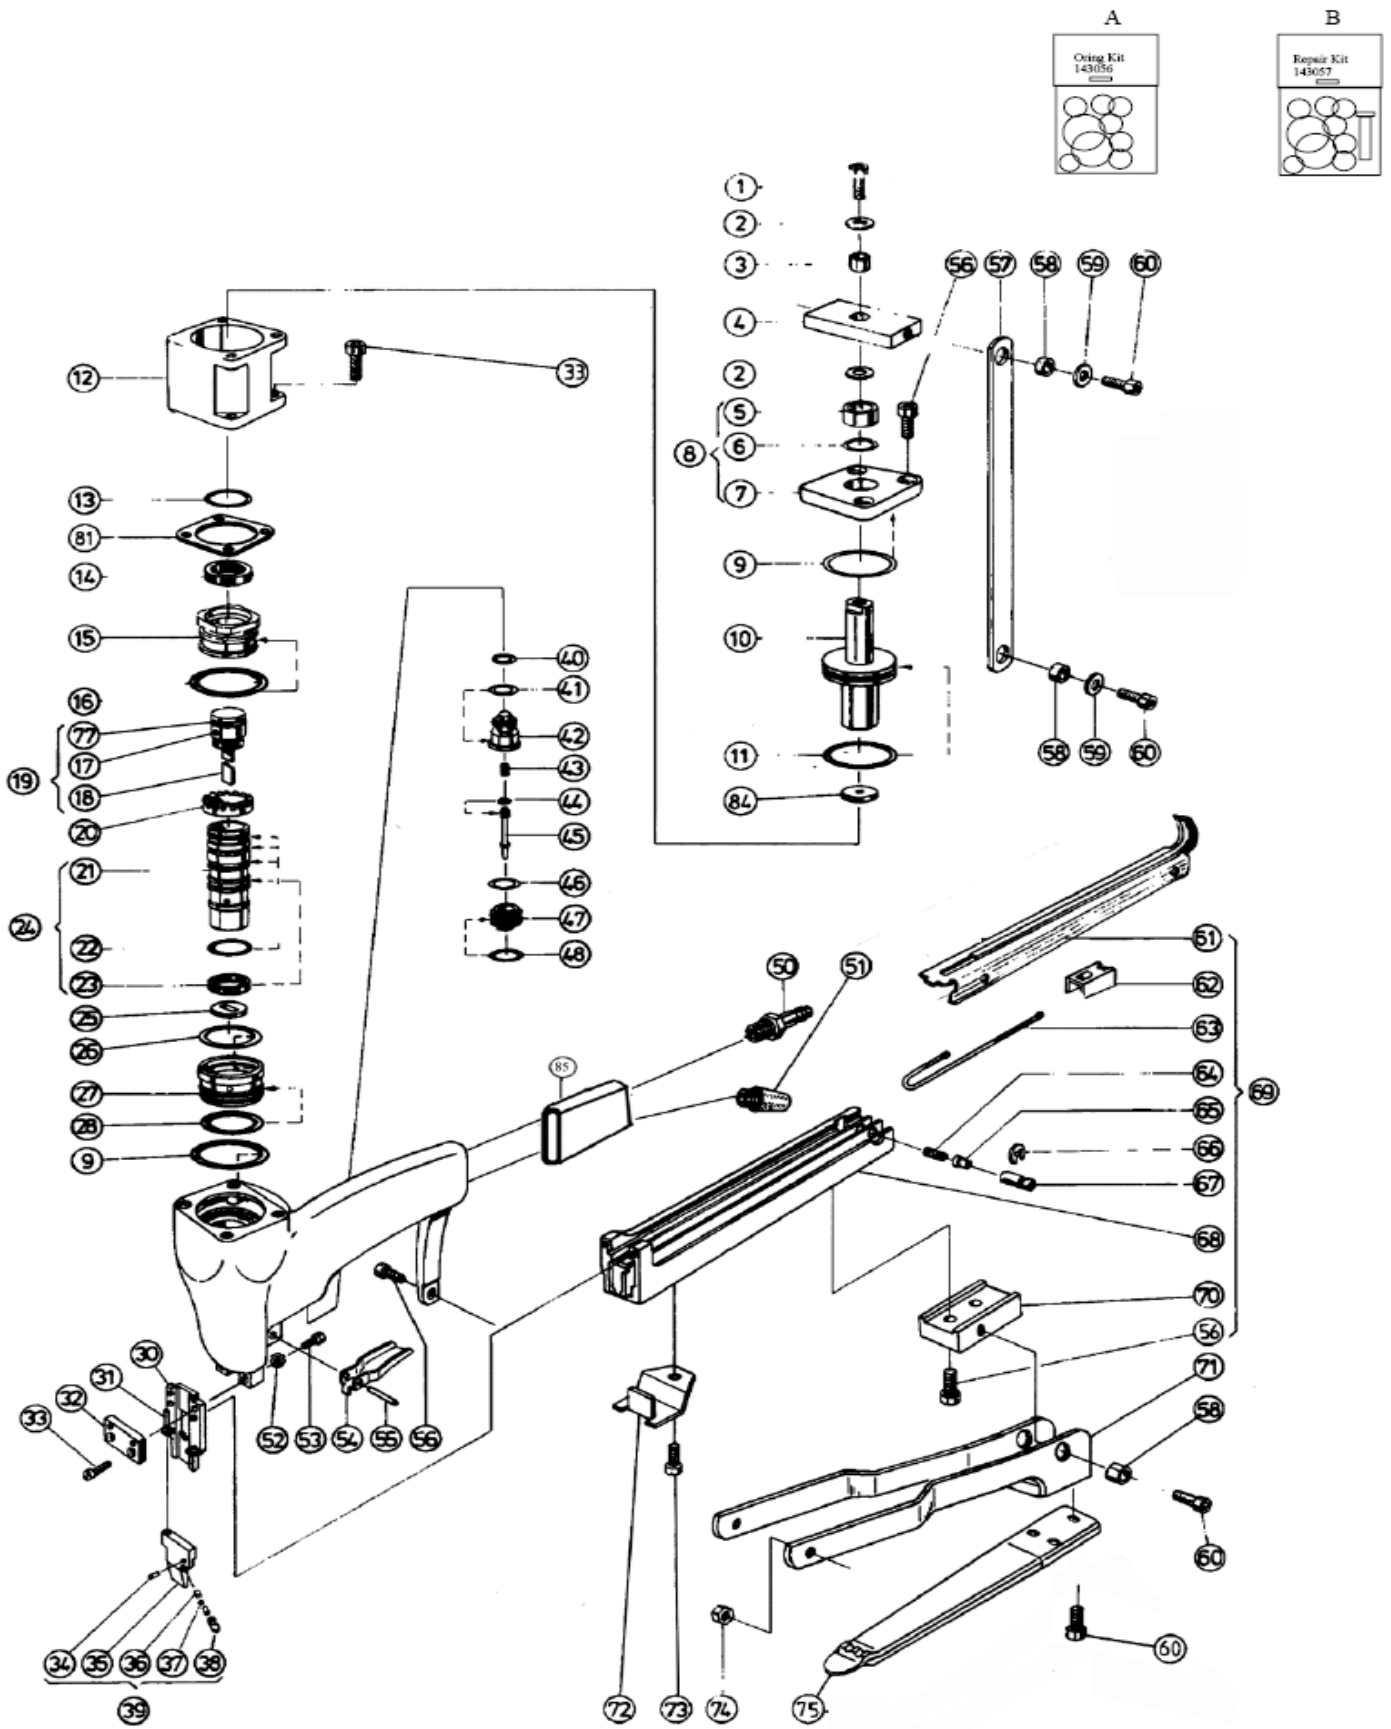

# Spare parts drawing JK20T777

118438

Spare parts list JK20T777 tång  
Drawing 118438

Pos Ref Pos Ref No.	Detalj Part Artikel Référence No.	Benämning	Description	Bezeichnung	Designation	Antal Qty	Anm. Notes
A	143124	O-ringsats	O-ring kit	O-ringsatz	Jeu d'O-rings		
B	143125	Reparationssats	Repair kit	Reparaturatz	Jeu de rechange		
1	946587	Skruv	Screw	Schraube	Vis	1	
2	947039	Nitbricka	Washer	Scheibe	Rondelle	2	
3	150257	Distansring	Spacer	Distanzring	Entretoise	1	
4	161179	Ok	Shield	Joch	Support	1	
5	978022	Oljebronsbusning	Bushing	Buchse	Entretoise	1	
6	972010	O-ring	O-ring	O-ring	Joint torique	1	
7	179034	Lock	Lock	Cap	Chapeau	1	
8	139369	Lock kompl	Cap cpl	Platte kpl	Chapeau complet	1	
9	972023	O-ring	O-ring	O-ring	Joint torique	2	
10	190167	Kolvstång	Piston	Kolben kpl	Piston	1	
11	972018	O-ring	O-ring	O-ring	Joint torique	1	
12	190113	Cylinderfoder	Cylinder	Zylinder	Cylindre	1	
13	972032	O-ring	O-ring	O-ring	Joint torique	1	
14	149071	Kompressionsbricka	Compression Washer	Druckscheibe	Rondelle de compr.	1	
15	150428	Lock f. cyl.foder	Cylinder cap	Zylinderkappe	Chapeau de cylindre	1	
16	972177	O-ring	O-ring	O-ring	Joint torique	1	
17	145099	Drivhållarpinne	Driver pin	Stift	Axe d'enfonceur	1	
18	164071	Drivare	Driver blade	Stößelblech	Lame d'enfonceur	1	
19	134206	Kolv kompl m. driv.	Piston with driver	Kolben kpl	Piston enf. compl.	1	
20	150102	Cylindertopping	Cylinder top ring	Zylinderring	Anneau sup. du cyl.	1	
21	190066	Cylinderfoder	Cylinder	Zylinder	Cylindre	1	
22	972028	O-ring	O-ring	O-ring	Joint torique	3	
23	148015	Tät.n.ring backventil	Seal for back valve	Ventilring	Garniture de valve	1	
24	136074	Cyl.foder m. tät.n.r.	Cylinder with seals	Zylinder kpl	Cylindre compl.	1	
25	149111	Kolvdämpare	Piston stop	Bodenplatte	But'ee de piston	1	
26	972007	O-ring	O-ring	O-ring	Joint torique	1	
27	150409	Hylsa	Cage	Hülse	Cage	1	
28	972071	O-ring	O-ring	O-ring	Joint torique	1	
30	135562	Bakre driv.styrn. kpl	Rear nozzle plate	Führungsplatte	Plaque arriere	1	
31	945045	Cylinderpinne	Pivot pin	Stift	Axe	1	
32	162211	Framre driv.styrn.	Front nozzle plate	Abdeckplatte	Plaque avant	1	
33	946662	Skruv	Screw	Schraube	Vis	5	
34	945040	Spännstift	Tension pin	Stift	Goupille de tension	1	
35	162212	Dörr	Door	Vorderplatte	Porte	1	
36	175002	Dörrfjäder	Door spring	Feder	Ressort de porte	2	
37	147057	Bricka	Washer	Scheibe	Rondelle	1	
38	160050	Låskolv	Lock piston	Verschlussbolzen	Piston de blocage	1	
39	135527	Dörr kompl	Dörr assy	Vorderplatte kpl	Porte compl'ete	1	
40	972030	O-ring	O-ring	O-ring	Joint torique	1	
41	972039	"	"	"	"	1	
42	191084	Ventilhylsa	Valve cage	Ventilkolben	Cage de valve	1	
43	173066	Fjäder	Spring	Ventilfeder	Ressort	1	
44	972031	O-ring	O-ring	O-ring	Joint torique	1	
45	191085	Ventilspindel	Valve stem	Ventilkolben	Cage de valve	1	
46	972040	O-ring	O-ring	O-ring	Joint torique	1	
47	146102	Mutter	Nut	Mutter	Ecrou	1	
48	972021	O-ring	O-ring	O-ring	Joint torique	1	
50	987023	Insticksnippel	Nipple	Stecknippel	Raccord	1	
51	971004	Ljuddämpare	Sound absorber	Schalldämpfer	Silencieux	1	
52	947008	Låsbricka	Lock washer	Scheibe	Rondelle	2	
53	946512	Skruv	Screw	Schraube	Vis	2	
54	165040	Avtryckare	Trigger	Ventilhebel	D'etente	1	
55	945039	Spännstift	Tension pin	Stift	Goupille de tension	1	
56	946608	Skruv	Screw	Schraube	Vis	4	
57	163222	Dragstång	Power arm	Zugstange	Bras de liaison	2	
58	150251	Distansring	Spacer	Distanzring	Entretoise	6	
59	947012	Bricka	Washer	Scheibe	Rondelle	6	
60	946654	Skruv	Screw	Schraube	Vis	6	
61	170119	Magasinlock långt	Magazine lid	Magazinschieber	Couvercle de magasin	1	long
62	161208	Frammatare	Pusher	Kloben	Poussoir	1	
63	173054	Frammat.fj. lång	Feeder spring	Zugfeder	Ressort de poussoir	1	long
64	173052	Låsfjäder	Lock spring	Druckfeder	Ressort de blocage	1	
65	160051	Låskolv	Lock piston	Bolzen	Piston de blocage	1	
66	951037	Spärryttare	Retainer	Sicherung	Circlips	1	
67	150121	Spärrhylsa	Lock cage	Verschlusshülse	Cage de blocage	1	
68	132689	Klammerbana lång	Rail	Klammerträger	Rail	1	long
69	132231	Magasin kompl. "	Magazine assy	Magazin kpl	Magasin cpl	1	long
70	156955	Bakre fäste för tunga	Rear bracket	Führung	Support arriere	1	
71	156942	Fäste för tunga	Bracket	Führung	Support bras d'enclume	1	
72	157075	Kartongskydd	Carton protector	Kartonabdeckung	Prot'ège carton	1	
73	946641	Skruv	Screw	Schraube	Vis	1	
74	946002	Mutter	Nut	Mutter	Ecrou	2	
75	158223	Häftunga	Tongue	Heftzunge	Bras d'enclume	1	
76	946654	Skruv	Screw	Schraube	Vis	3	
77	972124	Kolv ringsats	Set of piston rings	Kolbenring-Set	Jeu de joints pour piston	1	
79	946608	Skruv	Screw	Schraube	Vis	2	
81	148037	Packning	Gasket	Dichtung	Garniture inferieur	1	
84	149089	Dämpare	Bumper	Puffer	But'ee	1	
85	035292	Gummihandtag	Handle sleeve	Griffhülse	Gainée en caoutchou	1	