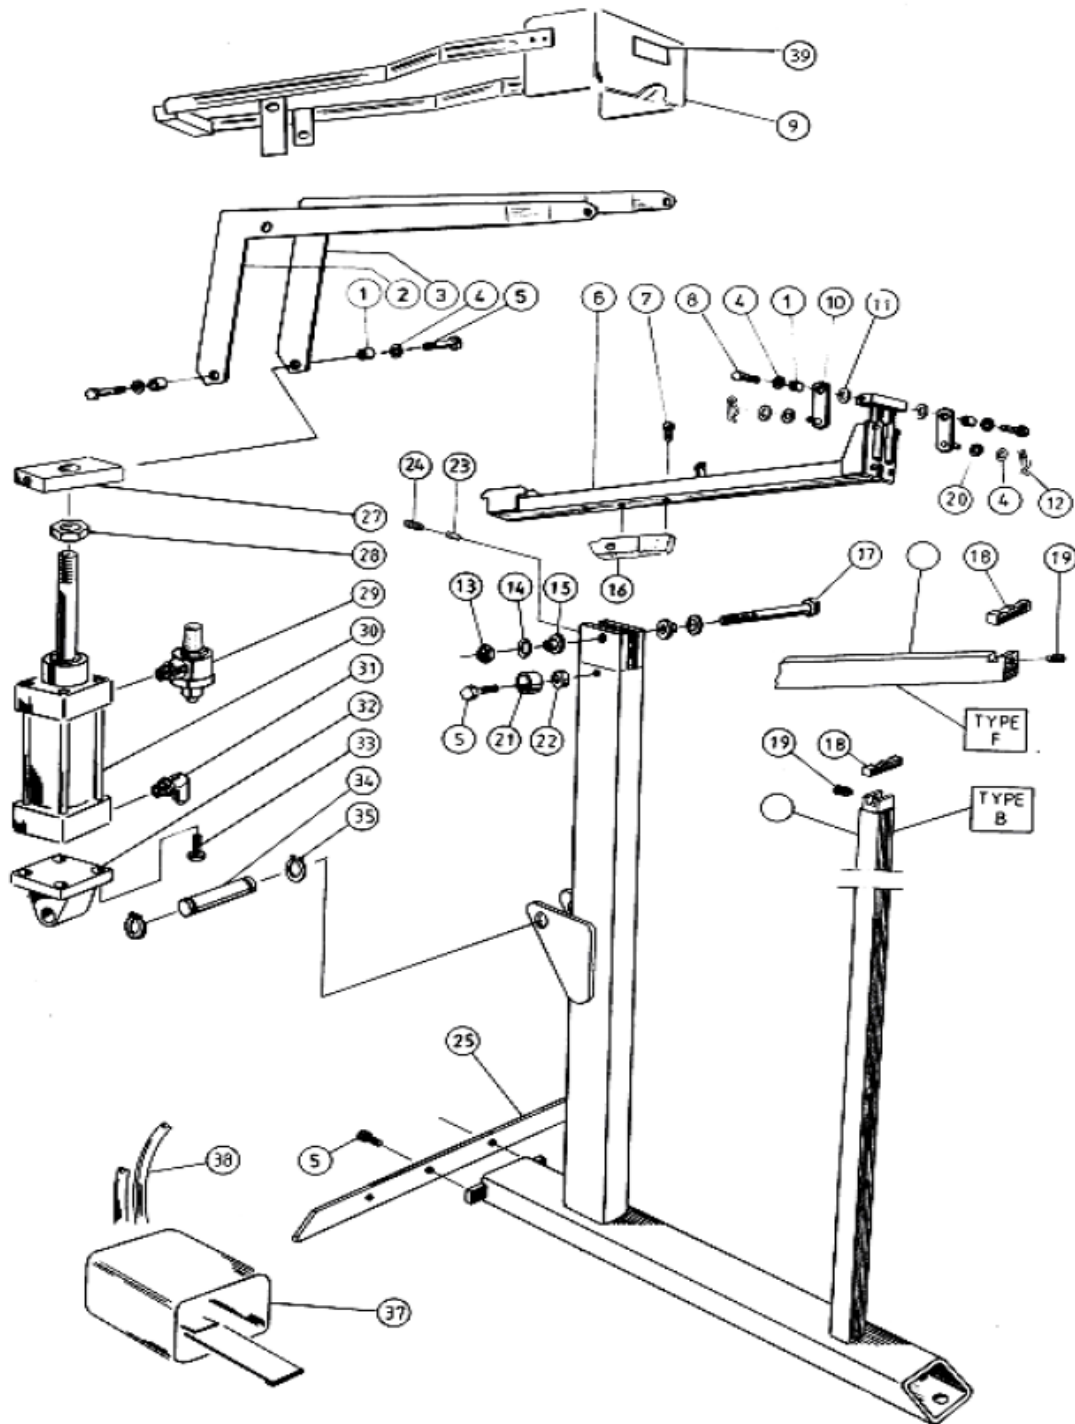

Spare parts drawing B560PN, F560PN

119220

E To achieve optimal function and safety use only original spare parts.

Pos Ref Ref No	Detaljnr Part Nr Teilnr Pièce no	Benämning	Description	Bezeichnung	Désignation	Antal Quant Anz Quant	Anmärkning Remark Bemärkung Remarque
1	150332	Lagerdistansring	Spacer	Lagerabstandsring	Anneau distance palier	4	
2	163241	Hävarm höger	Lever right	Hebelarm, rechts	Bras, droit	1	
3	163240	Hävarm vänster	Lever left	Hebelarm, links	Bras, gauche	1	
4	947015	Planbricka	Washer	Scheibe	Rondelle	6	
5	946558	Skruv	Screw	Schraube	Vis	5	
6	120589	Häft huvud	Stapling head	Heftkopf	Tête d'agrafage	1	Drwg 119218
7	946538	Skruv	Screw	Schraube	Vis	2	
8	946559	Skruv	Screw	Schraube	Vis	2	
9	139284	Skydd	Protector	Schutz	Protection	1	
10	134060	Apparatlänk kompl.	Link	Heftkopf-Gelenk	Articulation de tête	2	
11	148043	Bricka	Washer	Scheibe	Rondelle	2	
12	951001	Axelsäkring	Lock washer	Achsensicherung	Fixation arbre	2	
13	146182	Mutter	Nut	Mutter	Ecrou	1	
14	975003	Tallriksfjäder	Cup spring	Tellerfeder	Ressort assiette	2	
15	150225	Bussning	Bushing	Büchse	Douille	2	
16	156568	Konsol	Bracket	Konsole	Console	1	
17	146183	Axel	Pin	Achse	Arbre	1	
18	158301	Häftstad	Anvil	Rillplatte	Enclure	1	
19	946524	Skruv	Screw	Schraube	Vis	1	
20	148044	Bricka	Washer	Scheibe	Rondelle	2	
21	149059	Dämpare	Bumper	Dämpfer	Amortisseur	1	
22	150262	Distansring	Spacer	Abstandsring	Anneau distance	1	
23	149092	Nylonplugg	Plug	Nylonstopfen	Bouchon	1	
24	946707	Skruv	Screw	Schraube	Vis	1	
25	153051	Bakre fot	Rear foot	Hinterer Fuß	Pied arrière	1	
27	163294	Övre knä	Upper knee	Oberes Knie	Genou supérieur	1	
28	946044	Mutter	Nut	Mutter	Ecrou	1	
29	991067	Snabbavluftare kompl.	Fast deaerator	Schnellentlüfter	Aérateur rapide	1	
30	936003	Cylinder	Cylinder	Zylinder	Cylindre	1	Drwg 118596
31	987171	V-koppling	Elbow	Rohrkrümmer	Coude	1	
32	956006	Cylinderfäste	Pivot bracket	Zylinderkonsole	Console cylindre	1	
33	946594	Skruv	Screw	Schraube	Vis	4	
34	981000	Axel	Pin	Achse	Arbre	1	
35	951010	Axelsäkring	Ciclip	Seegerring	Circlip	2	
37	139478	Fotventil	Foot valve	Fußventil	Soupape à pied	1	Drwg 118595
38	992001	Slang	Hose	Schlauch	Tuyau		
39	110315	Varningsskylt	Warning lable	Sicherheitsschild	Plaque de signalisation		