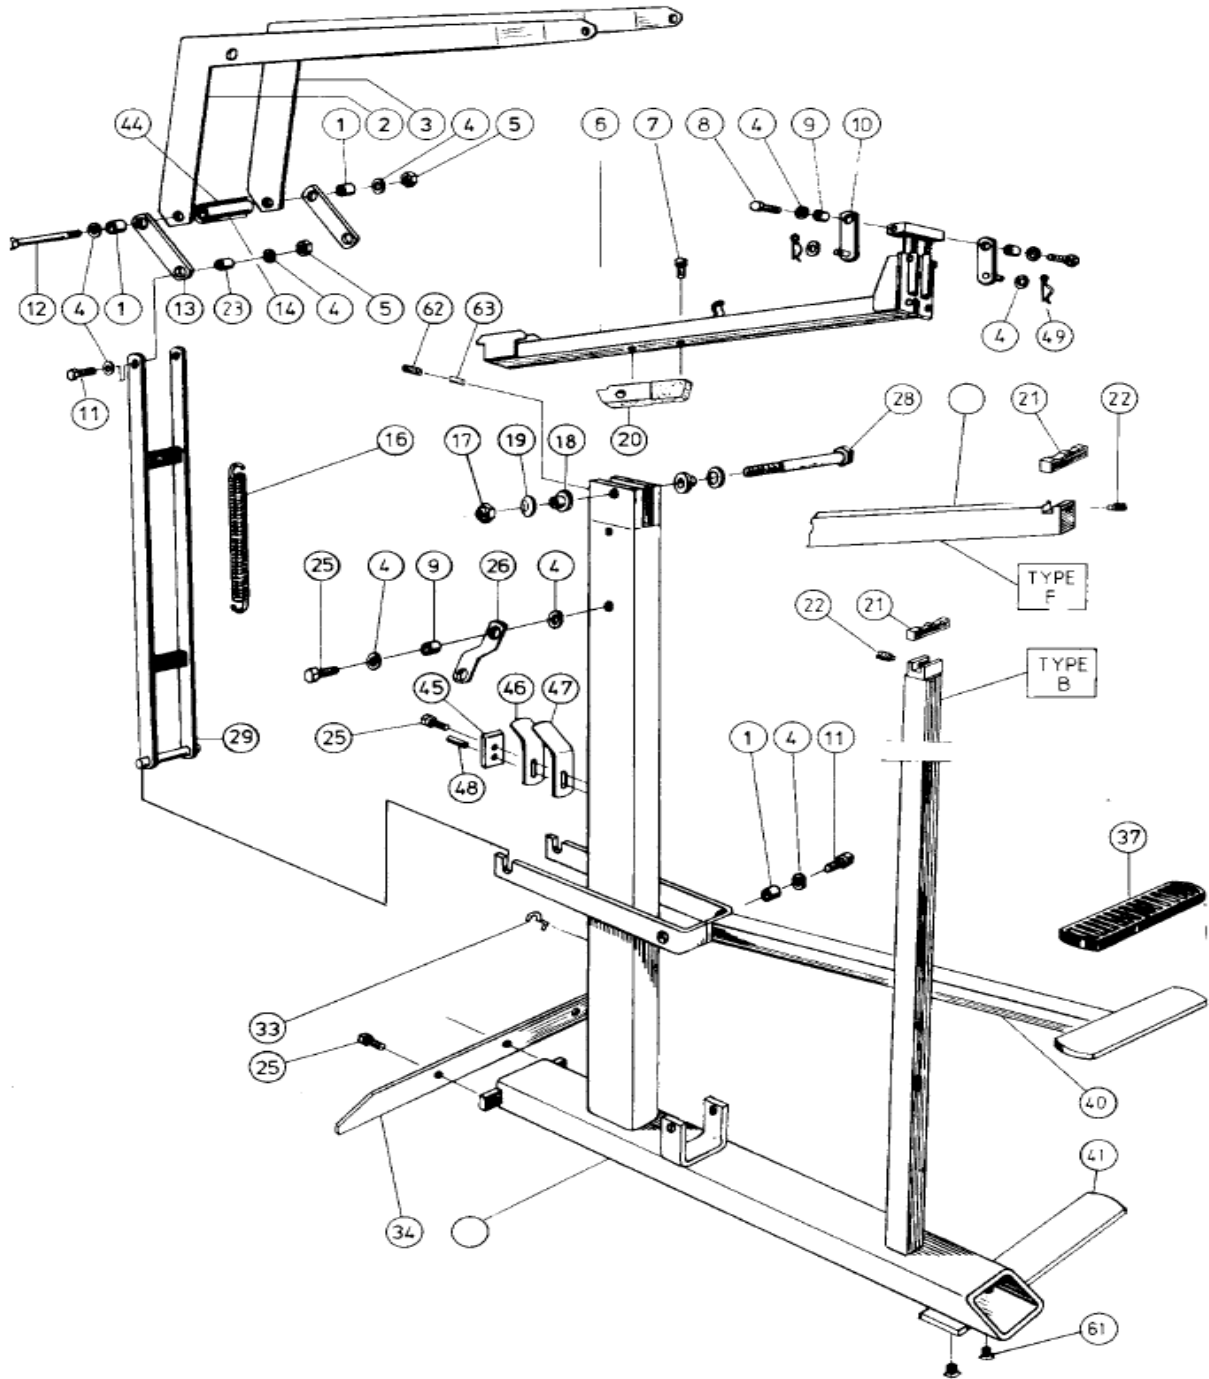

Spare parts drawing B560, F560

119219

E To achieve optimal function and safety use only original spare parts.

Spare Parts List 560 type B and F
Drawing 119219

Pos Ref Ref No	Detaljnr Part Nr Teilnr Pièce no	Benämning	Description	Bezeichnung	Désignation	Antal Quant Anz Quant	Anmärkning Remark Bemärkning Remarque
1	150019	Lagerdistsansring	Spacer	Lagerabstandsring	Anneau distance palier	4	
2	163241	Hävarm höger	Lever right	Hebelarm, rechts	Bras, droit	1	
3	163240	Hävarm vänster	Lever left	Helbelarm, links	Bras, gauche	1	
4	947015	Planbricka	Washer	Scheibe	Rondelle	16	
5	946004	Mutter	Nut	Mutter	Ecrou	3	
6	120589	Häft huvud	Stapling head	Heftkopf	Tête d'agrafage	1	
7	946538	Skruv	Screw	Schraube	Vis	2	
8	946559	Skruv	Screw	Schraube	Vis	2	
9	150018	Lagerdistsansring	Spacer	Lagerabstandsring	Anneau distance palier	4	
10	134060	Länk för häft huvud	Stapling head link	Heftkopf-Gelenk	Articulation de tête	2	
11	946561	Skruv	Screw	Schraube	Vis	4	
12	946646	Skruv	Screw	Schraube	Vis	1	
13	163223	Bakre länk	Rear link	Hinteres Gelenk	Articulation arrière	2	
14	150206	Distanshylsa	Spacer	Abstandbüchse	Douille distance	1	
16	173017	Dragfjäder	Spring	Zugfeder	Ressort de tension	1	
17	146182	Mutter	Nut	Mutter	Ecrou	1	
18	150225	Bussning	Bushing	Büchse	Douille	2	
19	975003	Tallriksfjäder	Cup spring	Tellerfeder	Ressort assiette	2	
20	156568	Konsol	Bracket	Konsole	Console	1	
21	158301	Häftstad	Anvil	Rillplatte	Enclure	1	
22	946524	Skruv	Screw	Schraube	Vis	1	
23	150307	Lagerdistsans	Spacer	Lagerabstandsring	Anneau distance palier	2	
25	946558	Skruv	Screw	Schraube	Vis	5	
26	163292	Främre länk	Front link	Vorderes Gelenk	Articulation d'avant	2	
28	146183	Axel skruv	Pin screw	Schraubachse	Vis-arbre	1	
29	163290	Tryckstång	Push rod	Stoßgelenk	Barre pression	1	
33	156699	Fjäderhänge	Spring holder	Federhalter	Attachement ressort	1	
34	153051	Bakre fot	Hinterer Fuss	Hinterer Fuss	Pied arrière	1	
37	149063	Pedalplatta	Pedal cover	Fußhebelabdeckung	Couverture pédale	1	
39	110326	Magasinskyllt	Lable magazine	Scild	Plaque de sign	1	
40	165094	Sidoställd pedal	Treadle	Fußhebel	Pédale	1	
41	157066	Stöd	Support	Stütze	Support	1	
44	149064	Dämpare	Bumper	Dämpfer	Amortisseur	1	
45	156615	Fjäderhållare	Spring holder	Federhalter	Appui ressort	1	B
	156616	"	"	"	"	1	F
46	174050	Yttre stoppfjäder	Outer stop spring	Äußere Haltefeder	Retardation extérieure	1	B
	174049	"	"	"	"	1	F
47	174047	Inre stoppstjäder	Inner stop spring	Innere Haltefeder	Retardation intérieure	1	B
	174048	"	"	"	"	1	F
48	945055	Spännstift	Spring pin	Spannstift	Goupille	1	
49	951001	Axelsäkkring	Clip	Achensicherung	Clip	2	
61	946668	Skruv	Screw	Schraube	Vis	2	
62	946707	Skruv	Screw	Schraube	Vis	1	
63	149092	Nylonplugg	Plug	Nylonstopfen	Bouchon	1	