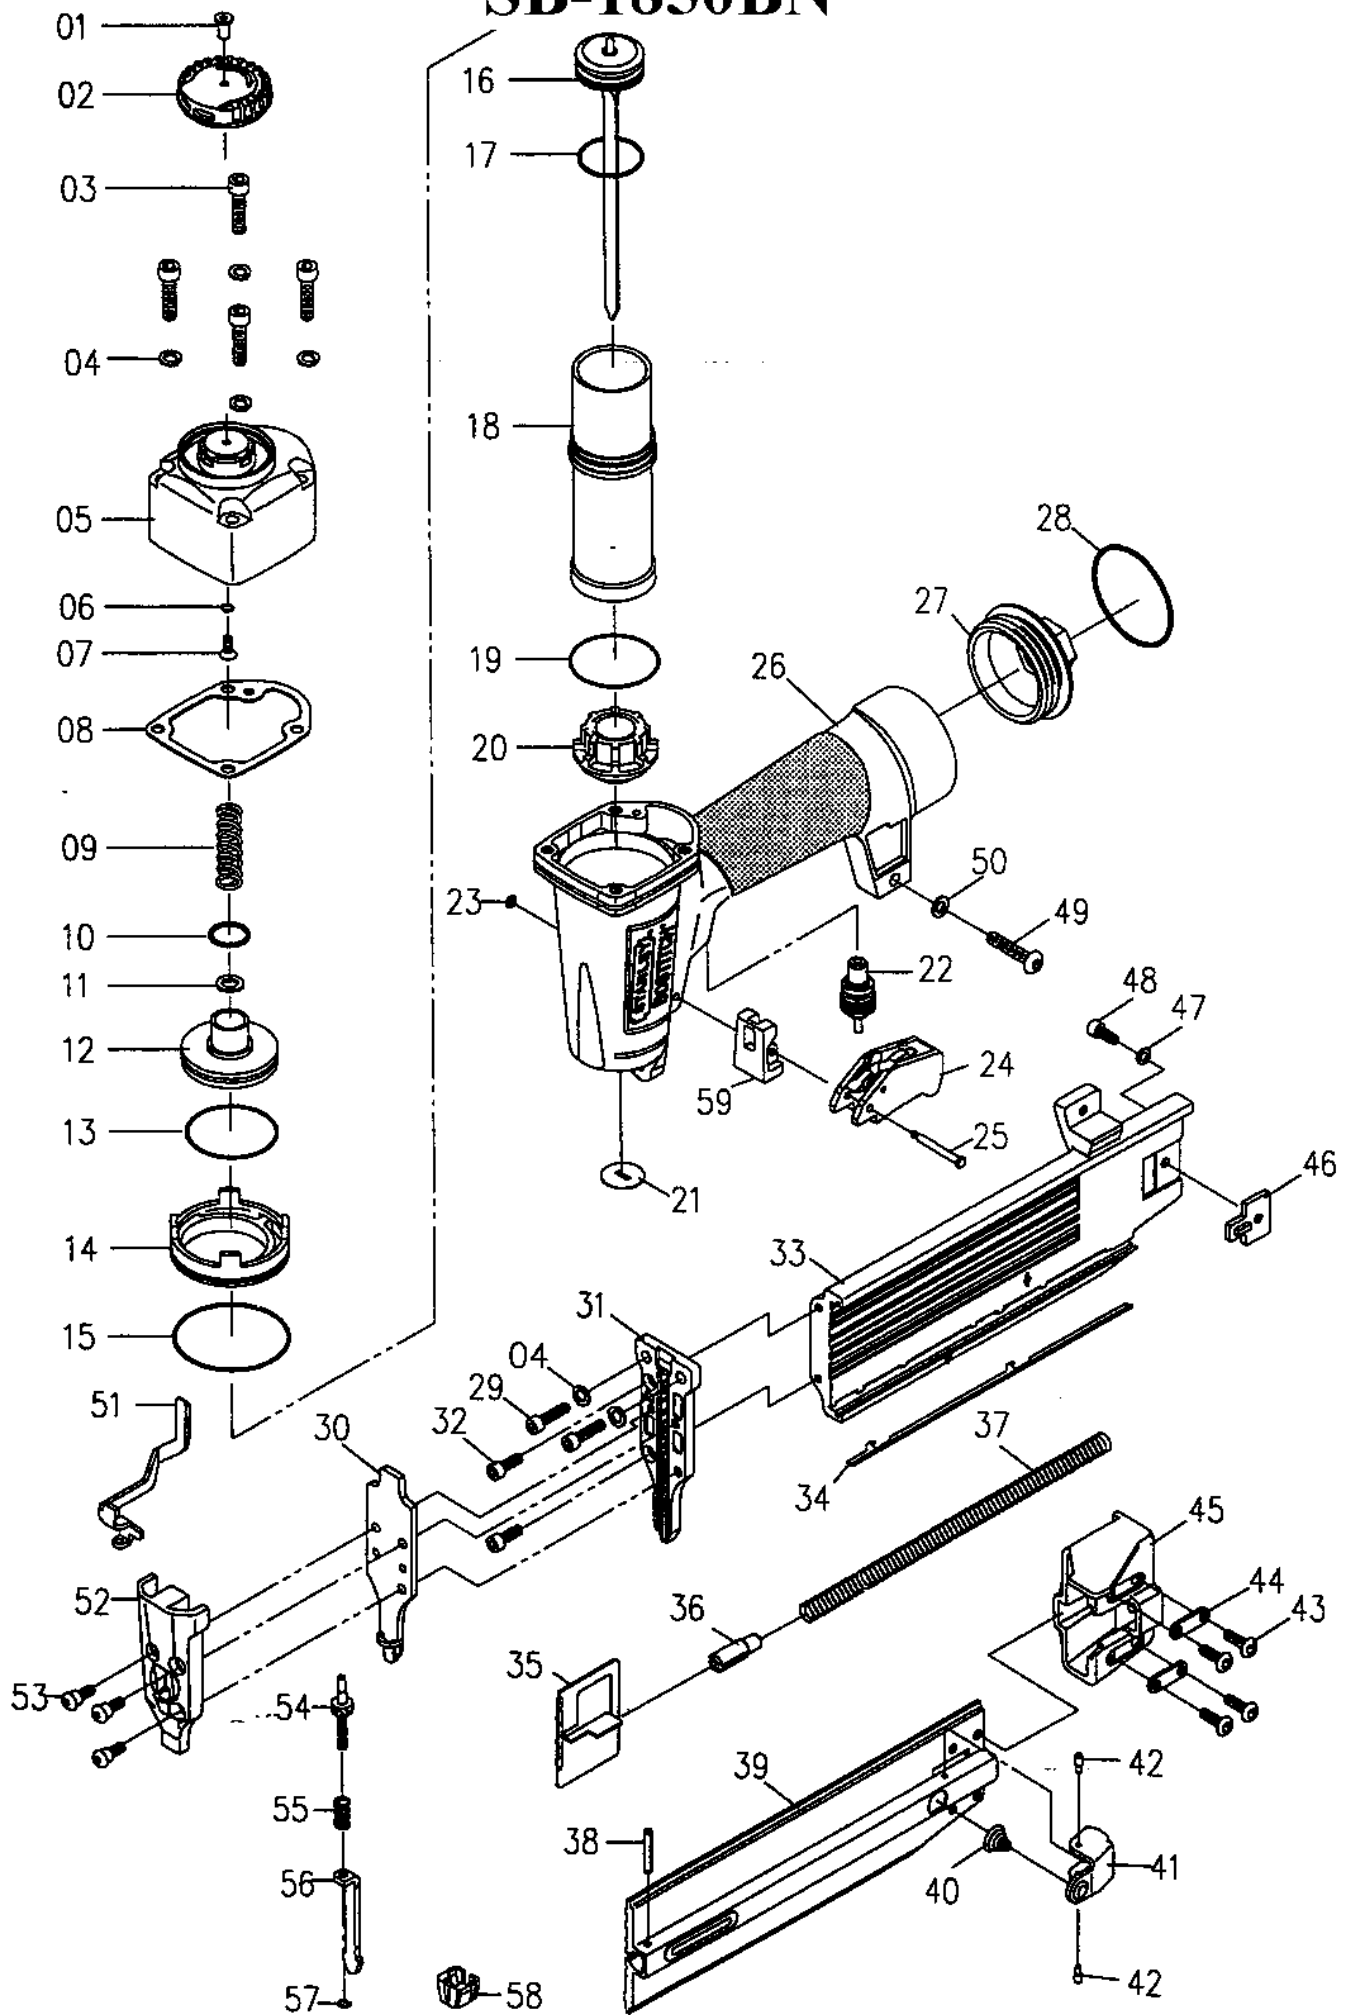

# SB-1850BN

<b>Item#</b>	<b>Illus.#</b>	<b>Description</b>
JA1191W1	0001	FLANGE NUT
JA1162E1	0002	EXHAUST COVER
1A105401	0003	HEX SOC.HD.BOLT
S2710525100	0004	HEX.SOC.HD.BOLT
JS1133D1	0005	DEFLECTOR
1FS0003	0006	O-RING
1L103061	0007	BUTTON HD.CROSS SOC.SCREW
JA1151C1	0008	PACKING
JA1041S1	0009	SPRING
1FP0015	0010	O-RING
S05106101000	0011	FLAT WASHER
JA1052E1	0012	HD.VALVE PISTON
1FS0034	0013	O-RING
JA1092E1	0014	COLLAR
S06A003100	0015	O-RING
JS1082U1	0016	DRIVER UNIT
1FZ0009	0017	O-RING
JS1101W1	0018	CYLINDER
1FA0026	0019	O-RING
JA1111O1	0020	BUMPER
JS1121I1	0021	JOINT GUIDE
FA205BA1	0022	TRIGGER VALVE UNIT
S06A010300	0023	O-RING
G1300900	0024	TRIGGER UNIT
P0595201662	0025	STEPPED PIN
JA3401A1	0026	GUN BODY UNIT
JA3612D1	0027	END CAP
1FZ0019	0028	O-RING
S0110520100	0029	HEX SOC.HD.BOLT
JS4013M1	0030	DRIVER GUIDE COVER A
JS4033H1	0031	DRIVER GUIDE
1A104161	0032	HEX SOC.HD.BOLT
JS4105D1	0033	MAGAZINE A
JA4061I1	0034	NAIL GUIDE
JS4091I1	0035	PUSHER
JA4172E1	0036	ROLLER
JA4141S1	0037	SPRING
1H03012	0038	SPRING PIN
JS4043J1	0039	MAGAZINE B
JA4191S1	0040	SPRING
JA4201I1	0041	CLICK LEVER
JA4181W1	0042	CLICK LEVER PIN
1L104103	0043	BUTTON HD.SOC.SCREW
JA4501I1	0044	END COVER PLATE
JS4261E1	0045	END COVER
JS4211I1	0046	REAR PLATE
1D104	0047	SPRING WASHER
1A104061	0048	HEX SOC.HD.BOLT
1L105201	0049	BUTTON HD.SOC.SCREW
1E10510	0050	FLAT WASHER
JA5073I1	0051	SAFETY B
JS5082E1	0052	SAFETY COVER
JA5131I1	0053	SHOULDER SCREW
JA5161W1	0054	SETTING KNOB
JA5092S1	0055	SPRING
JS5062I1	0056	SAFETY A
1I1020	0057	E-RING
JA5101E1	0058	SAFETY PAD
JA5141E1	0059	SAFETY GUIDE