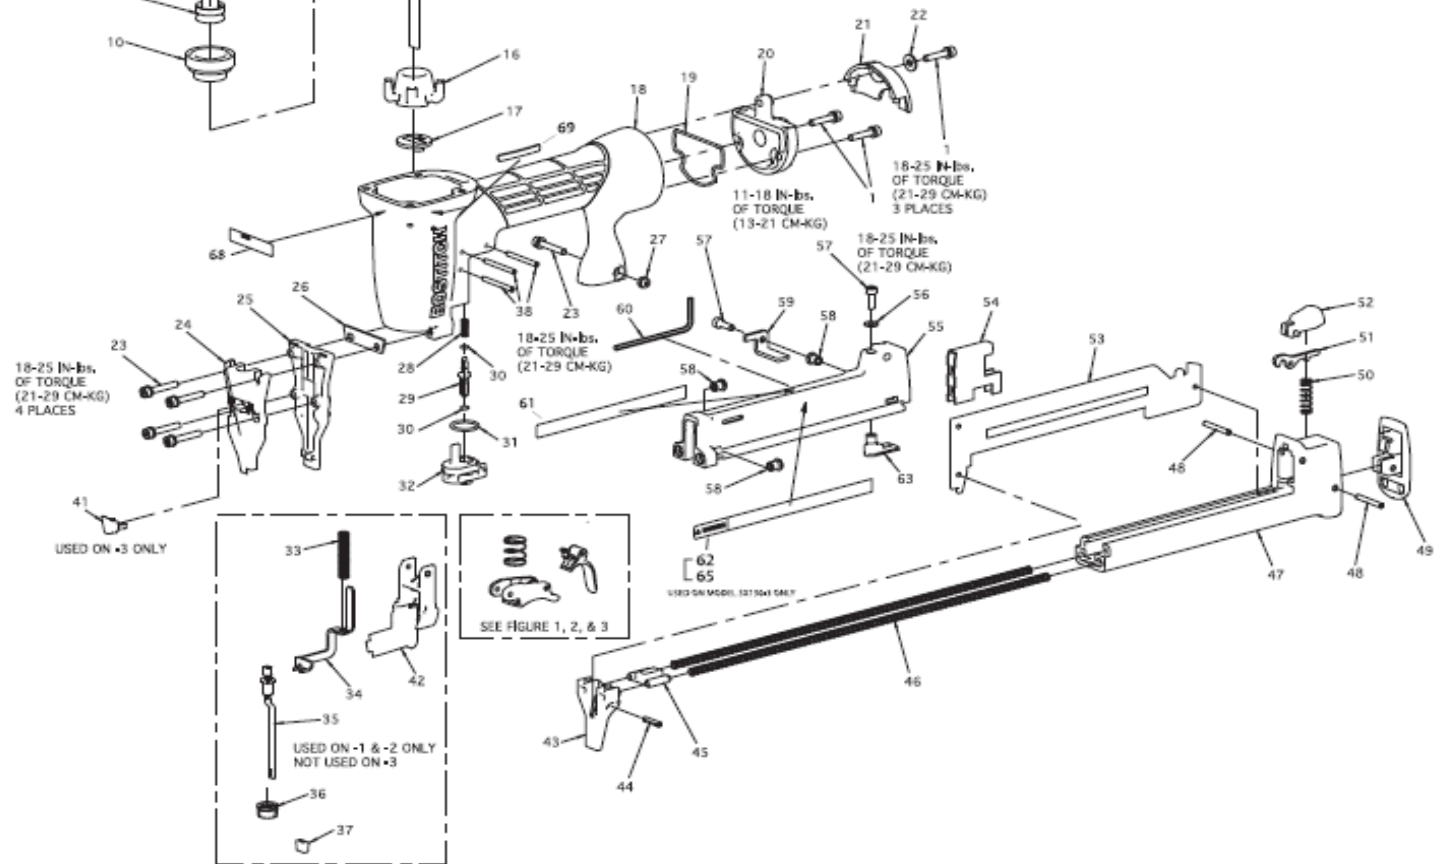

18-25 IN-lb.  
OF TORQUE  
(21-29 CM-KG)  
4 PLACES

### GRAPADORA INDUSTRIAL SIN ACEITE

Item#	Illus.#	Description
121051	0001	SCREW,SHCS,M4X0.70X20
120996	0002	CAP,FRAME
113337	0003	SEAL,FRAME/CAP
160186	0004	SEAL, TOP
160187	0005	HOLD DOWN,HEADVALVE
101058	0006	O-RING,1.487X.103
120989	0007	SEAL,INSERT
120991	0008	SPRING,HEADVALVE
120032	0009	INSERT,HEADVALVE
120027	0010	DIAPHRAM,HEAD VALVE
120028	0011	SLEEVE,BT200
RG161210	0012	O-RING,1.612X.103 NBR
120061	0013	SEAL,CHECK
S32109	0014	RING,PISTON
121280	0015	ASSEMBLY,PISTON/DRIVER
124463	0016	BUMPER,DRIVE
121025	0017	GUIDE,DRIVER
121004	0018	FRAME,OVERMOLD
121035	0019	SEAL,FRAME END CAP
166057	0020	ASSEMBLY,END CAP
121032	0021	DEFLECTOR,CAP END
PW8	0022	WASHER,PWR,.188
121052	0023	SCREW,SHCS,M4X0.70X25
120058	0024	COVER,TRIP
121283	0025	NOSE
121279	0026	PLATE,DRIVER
MHE4070-100	0027	ELASTIC STOP NUT,M4
N86115	0028	COMPRESSION SPRING
121029	0029	STEM,VALVE
MRG002514	0030	O-RING, .098X.055
850144	0031	O-RING, .614X.070
121005	0032	HOUSING,VALVE
121024	0033	SPRING,TRIP
120022	0034	TRIP,UPPER
120140	0035	ASSEMBLY,LOWER ARM
120024	0036	THUMBWHEEL
120056	0037	CONTACT FOOT,NO MAR
100298	0038	PIN,SPIRAL M3X30
CNTK1	0039	KIT,CONTACT TRIP CONVERSION
SEQ4	0040	KIT,SEQUENTIAL TRIP CONVE
121013	0041	PLUG,COVER
120020	0042	GUIDE,ARM
160189	0043	TIP,CORE
160190	0044	PIN,COILED,HD,M4X20
158736	0045	SHUTTLE,PUSHER
S32065	0046	SPRING,PUSHER
119490	0047	MAGAZINE
159968	0048	PIN,COILED,HD,M3X25
119516	0049	BUMPER,REAR
113579	0050	SPRING,LATCH
116933	0051	LATCH
113568	0052	LATCH,COVER
160188	0053	CORE
119481	0054	PUSHER
119480	0055	MAGAZINE,FIXED
MPW4	0056	WASHER,PWN,M4