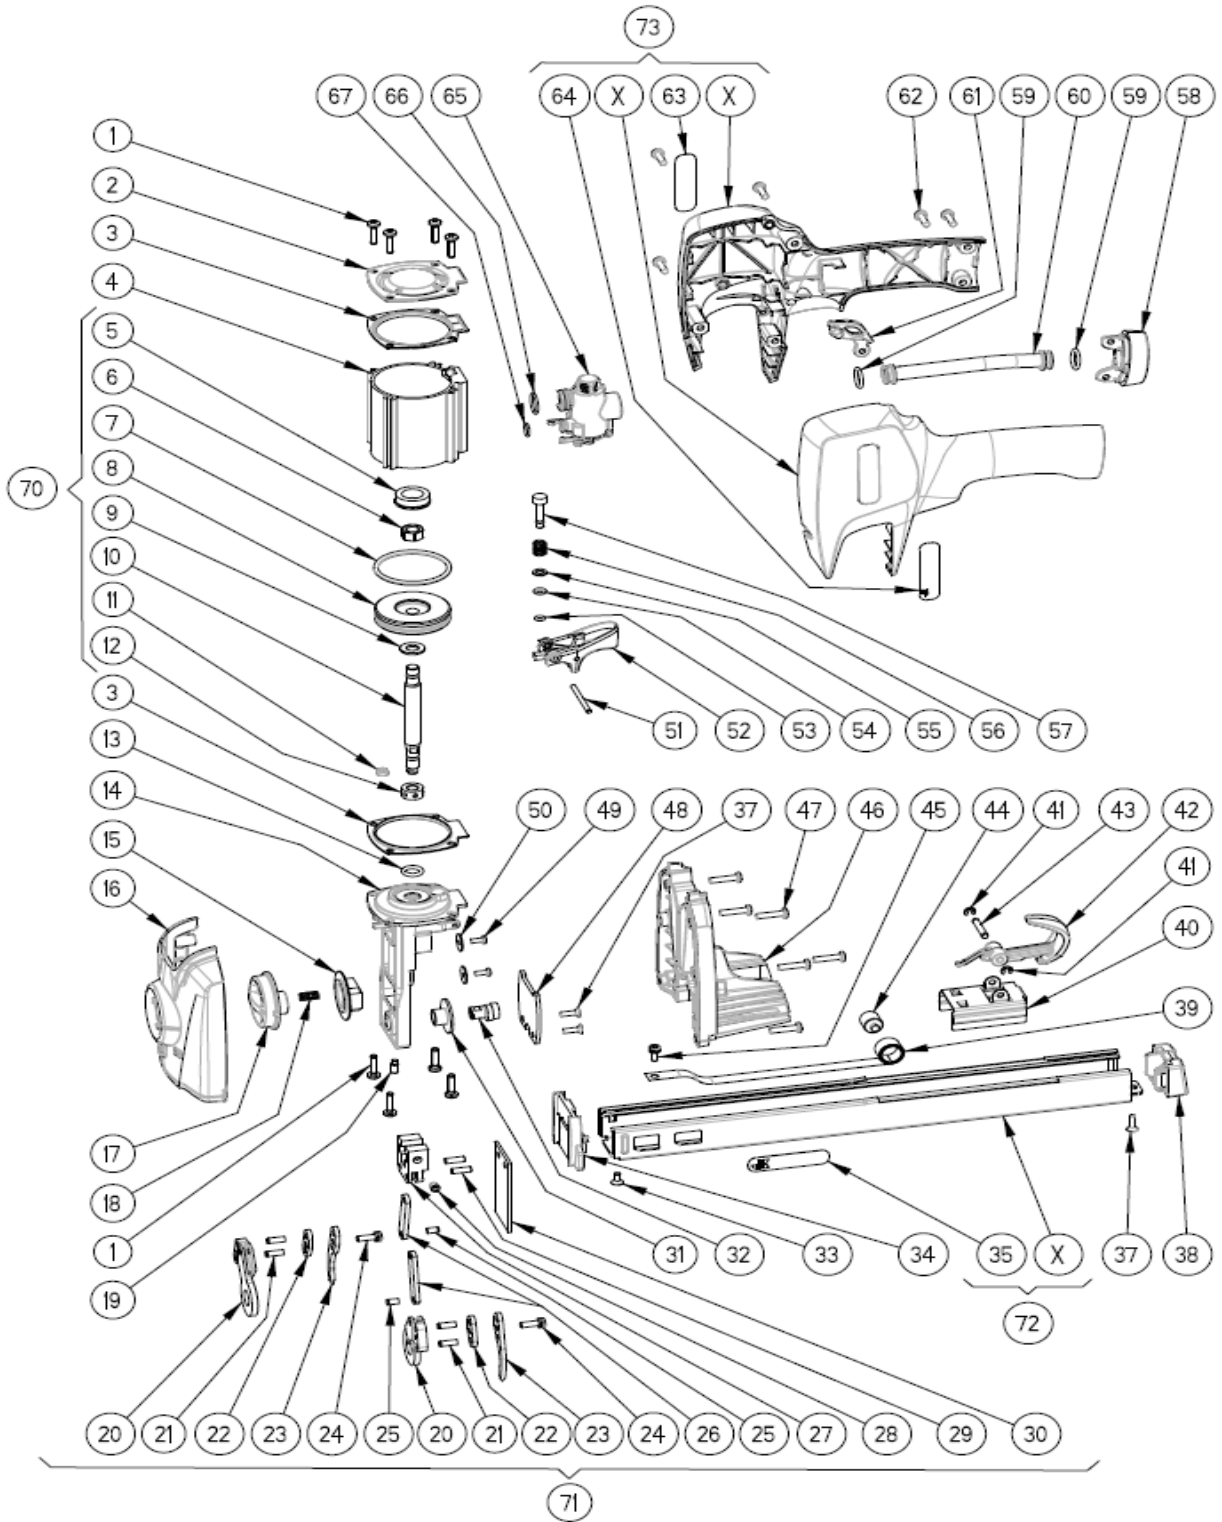

# Spare parts drawing c.561PN

119251

**E** To achieve optimal function and safety use only original spare parts. All repairs shall be done by an authorised JK representative

Pos Ref Ref No	Detalj Part Référence No	Antal Qty	Benämning	Description	Benzeichnung	Benzeichnung	Anm. Notes
1	946760	8	Skruv	Screw	Schraube	Vis	
2	190204	1	Cylinderlock	Top cap	Deckel	Chapeau supérieur	
3	148064	2	Packning	Gasket	Dichtung	Garniture inférieur	
4	190203	1	Cylinder	Cylinder	Zylinder	Cylindre	
5	149057	1	Kolvdämpare	Piston stop	Puffer	Amortisseur	
6	946004	1	Mutter	Nut	Mutter	Ecrou	
7	972115	1	O-ring	O-ring	O-ring	Joint torique	
8	191204	1	Kolv	Piston	Kolben	Piston	
9	947015	1	Planbricka	Washer	Scheibe	Rondelle d'appui	
10	191205	1	Kolvstång	Piston	Kolben	Piston	
11	950006	1	Fix ring	Fix ring	Sicherungsscheibe	Rondelle grower	
12	146245	1	Justermutter	Clinch adjustment nut	Knopf tefeneinstellung	Bouton de regelage	
13	972142	1	O-ring	O-ring	O-ring	Joint torique	
14	139525	1	Stomme	Casting	Zylinderhalterung	Montage dé cylindre	
15	150421	1	Hylsa höjdinställning	Cage	Hulse	Cage	
16	155156	1	Främre underdel	Front Section	Vorderplatte	Plaque d'avant	
17	165124	1	Ställvred	Penetration control knob	Knopf tiefeinstellung	Bouton de réglage	
18	173155	1	Fjäder	Spring	Feder	Ressort	
19	946651	1	Skruv	Screw	Gewindestift	Vis	
20	176417	2	Klobärare	Anvil holder	Umbiegerhalterung	Support griffe	
21	945096	4	Pinne	Pin	Stift	Goupille	
22	147127	2	Distansklots	Spacer	Distanzblech	Entretoise	
23	158303	2	Klo 15-18	Anvil hook 15-18	Umbieger	Griffes position 15-18	
24	946687	2	Skruv	Screw	Schraube	Vis	
25	945115	2	Pinne	Pin	Stift	Goupille	
26	163326	2	Länk	Link	Hebel	Enclume	
27	161355	1	Ok	Connecting yoke	Verbindungsblock	Étrier d'assemblage	
28	960020	1	Spärr	Latch	Sperre	Cliquet	
29	145171	2	Pinne	Pin	Stift	Goupille	
30	164296	1	Drivare	Driver blade	Treiber	Lame défonceur	
31	150420	1	Bussning	Bushing	Buchse	Douille	
32	163321	1	Excenter	Penetration eccentric	Exzenter	Excentrique	
33	946696	1	Skruv	Screw	Schraube	Vis	
34	162992	1	Bakre drivarstyrning	Rear nozzle plate	Führungsplatte	Plaque de nez arriere	
35	110324	1	Magasinskyt	Lable magazines	Schild	Plaque de sign	
37	946769	3	Skruv	Screw	Schraube	Vis	
38	170174	1	Magasinlock	Magazine lid	Magazinschieber	Couvercle de magasin	
39	174074	1	Frammatarfjäder	Feeder spring	Zugfeder kurz	Ressort de poussoir	
40	161354	1	Frammatäre	Pusher	Kloben	Poussoir	
41	951020	2	Axelsäkkring	Retainer	Sicherung	Anneaux d'arret	
42	165122	1	Fingergrepp	Finger grip	Griff	Comprendre	
43	145166	1	Axel	Shaft	Achse	Arbre	
44	150414	1	Fjäderdistans	Roller	Führungsrollen am Zugband	Roulette de poussoir	
45	946641	1	Skruv	Screw	Schraube	Vis	
46	155157	1	Bakre hus	Rear body	Unteres Gehäuse	Corps inférieur	
47	946768	6	Skruv	Screw	Schraube	Vis	
48	162993	1	Främre drivarstyrning	Front nozzle plate	Abdeckplatte	Plaque avant	
49	946761	2	Skruv	Screw	Schraube	Vis	
50	947062	2	Nitbricka	Washer	Scheibe	Rondelle	
51	945116	1	Pinne	Pin	Stift	Goupille	
52	133179	1	Avtryckare kpl	Trigger compl	Abzug kompl,	Détente compl,	
53	972084	1	O-ring	O-ring	O-ring	Joint torique	
54	972077	1	O-ring	O-ring	O-ring	Joint torique	
55	147128	1	Bricka	Washer	Scheibe	Rondelle	
56	173185	1	Fjäder	Spring	Feder	Ressort	
57	191206	1	Spindel	Stem	Ventilkolben	Ressort	
58	179114	1	Bakre lock	Rear cap	Verschlussuck	Chapeau arrière	
59	972176	2	O-ring	O-ring	O-ring	Joint torique	
60	187062	1	Påluftningsrör	Tube	Rohr	Tube	
61	176424	1	Upphågningsbygel	Hanger	Aufhänger	Crochet	
62	946767	5	Skruv	Screw	Schraube	Vis	
63	110313	1	CE Skyt	CE Lable	CE Schild	CE Plaque	
64	110319	1	Typskyt	Tool lable	Schild	Plaque	
65	136169	1	Ventil	Valve	Kloben	Valve	
66	972030	1	O-ring	O-ring	O-ring	Joint torique	
67	972020	1	O-ring	O-ring	O-ring	Joint torique	
70	134307	1	Kolv kompl	Piston cpl	Kolben kpl	Piston cpl	
71	134314	1	Komplett bockenhet	Clinch unit compl,	Aufnahme kompl,	Retenu compl,	
72	132798	1	Klammerbana kompl,	Rail assembly	Klammerschiene kompl,	Barre dagrafes compl,	
73	139530	1	Handtag kpl	Handle cpl	Auslösehebel kompl,	Poignée complte	