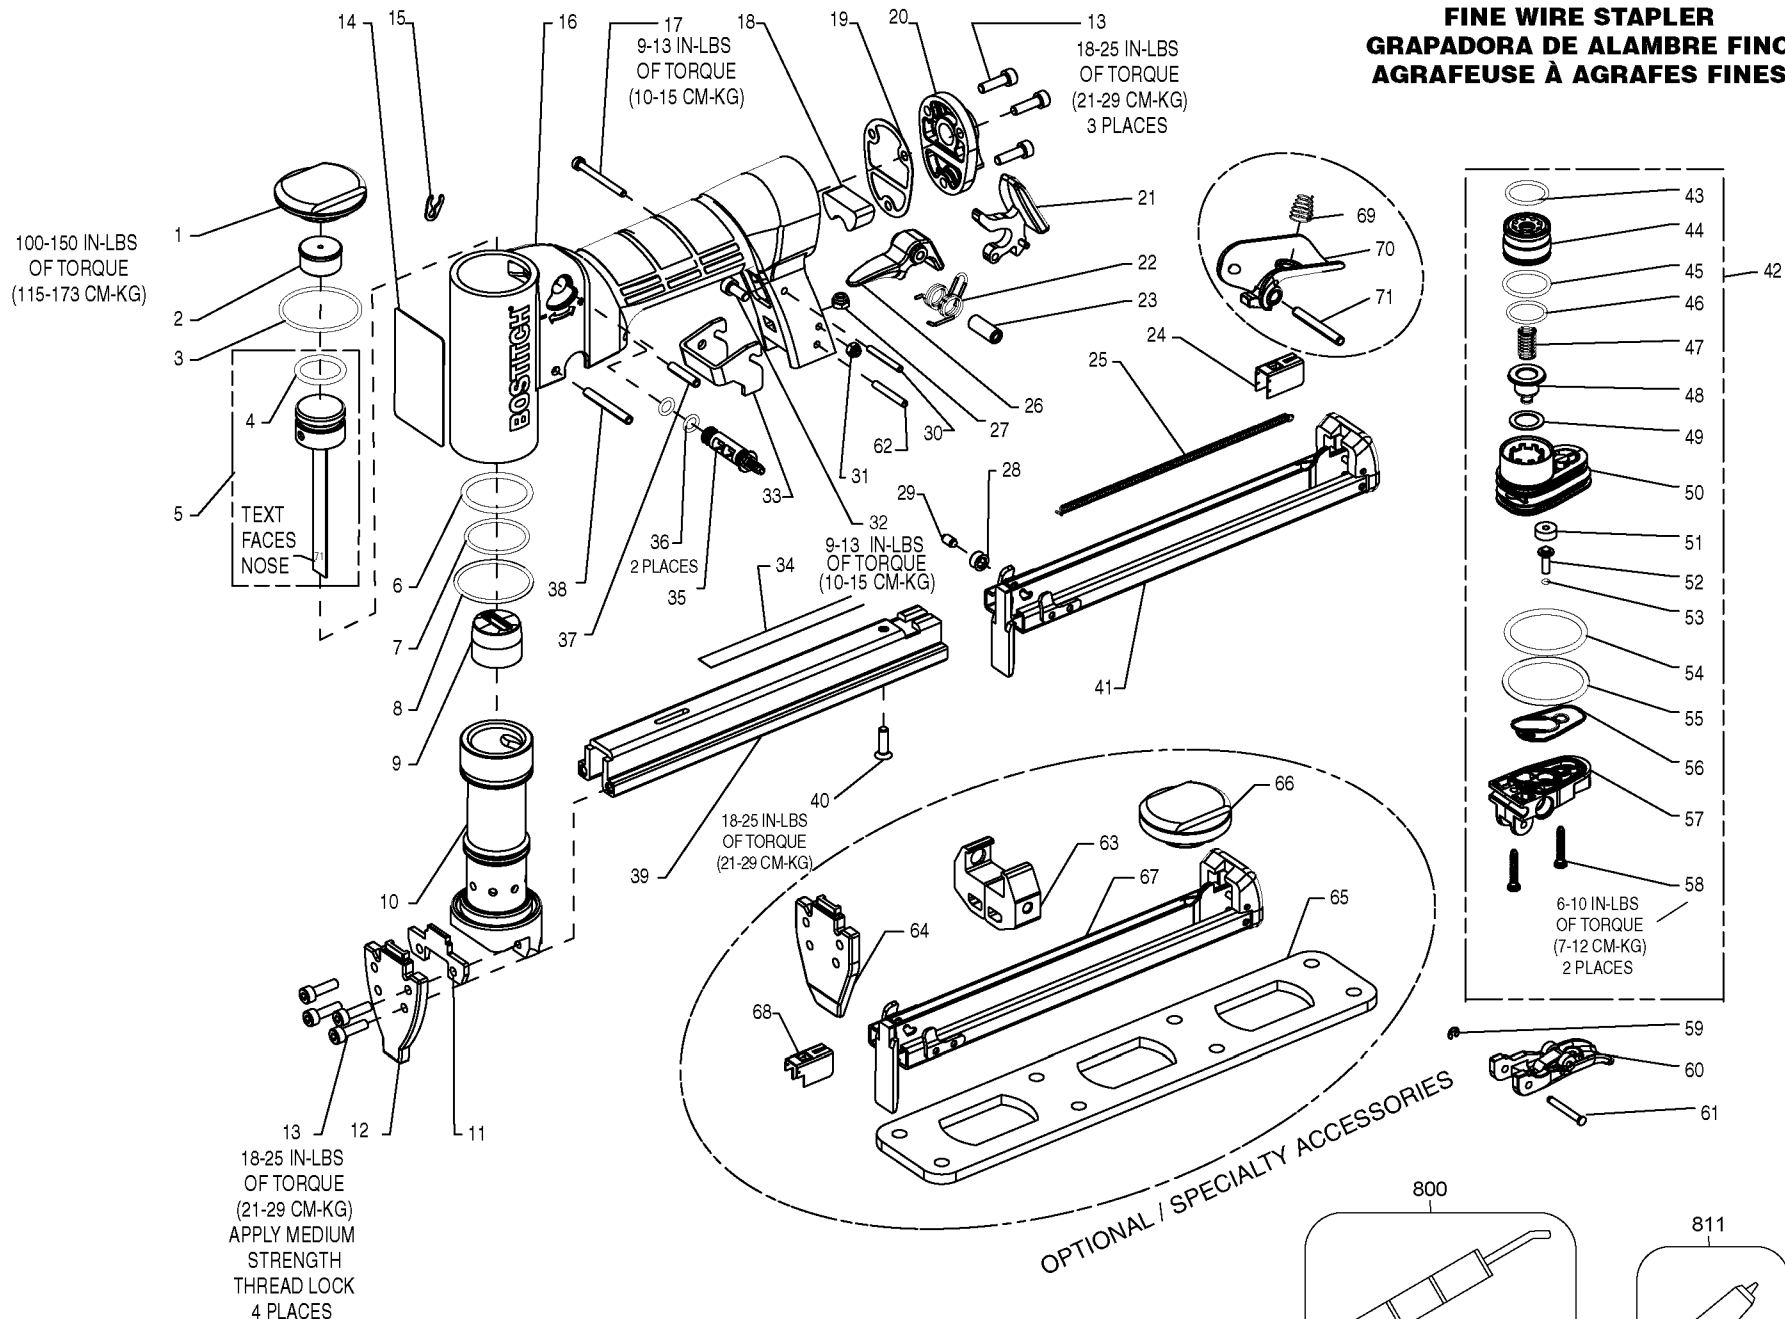

21671B, 21671B-E

FINE WIRE STAPLER GRAPADORA DE ALAMBRE FINO AGRAFEUSE À AGRAFES FINES

Parts List for 21671B Type 0

Item Number	Part Number	Description	Qty Required
1	174288	CAP	1
2	174289	BUMPER-PISTON STOP	1
3	100353	O-RING-1.301X.070	1
4	174308	O-RING-.701X.094	1
5	188749	BT ASSY DRIVE 21671B	1
6	174309	O-RING-1.049X.103	1
7	174310	O-RING-.989X.070	1
8	851349	O-RING-1.239X.070	1
9	174100	BUMPER	1
10	174098	SLEEVE-CYLINDER	1
11	174099	PLATE-DRIVER GUIDE	1
12	174097	NOSE	1
13	174306	SCREW-SHCS-M4X0.7X14	7
14	159831	LABEL-WARNING	1
15	174290	RETAINER-CLIP	1
16	174265	FRAME	1
17	174274	SCREW-SHCS-M3X0.5X32	1
18	174266	MUFFLER	1
19	174295	GASKET-END CAP	1
20	174296	CAP-END	1
21	174273	LATCH	1
22	174301	SPRING-TORSION	1
23	174302	BUSHING-SPRING	1
24	174292	PUSHER	1
25	174291	SPRING-EXTENSION	1
26	174297	LATCH-INSIDE	1
27	MHE4070-100	ELASTIC STOP NUT-M4	1

Parts List for 21671B Type 0

Item Number	Part Number	Description	Qty Required
28	174293	ROLLER	1
29	174294	PIN-ROLLER	1
30	174303	PIN-COILED-M3X22	1
31	MHE3050-100	NUT-NYLON M3X.50	1
32	MSC4070-10	SCREW-SHCS-M4X0.70X1	1
33	174264	STOP PLATE	1
34	174316	LABEL-21671B	1
35	174287	VALVE-ENERGY CONTROL	1
36	174311	O-RING-.217X.059	2
37	174304	PIN-COILED-M4X18	1
38	174305	PIN-COILED-M4X30	1
39	174101	MAGAZINE	1
40	174307	SCREW-SFHCS-M4X0.7X1	1
41	174102	ASSEMBLY-SLIDING MAG	1
42	TVA13	ASSEMBLY-TRIGGER VAL	1
43	86459	O-RING	1
44	174278	HEAD VALVE	1
45	174312	O-RING-.700X.072	1
46	102163	O-RING-.591X.059	1
47	174280	SPRING-COMPRESSION	1
48	174279	SEAL-EXHAUST	1
49	174281	WASHER-SPECIAL	1
50	174277	HOUSING-HEAD VALVE	1
51	174282	SEAL-TRIGGER STEM	1
52	174283	STEM	1
53	174313	O-RING-.042X.050	1
54	108467	O-RING-1.237X.103	1